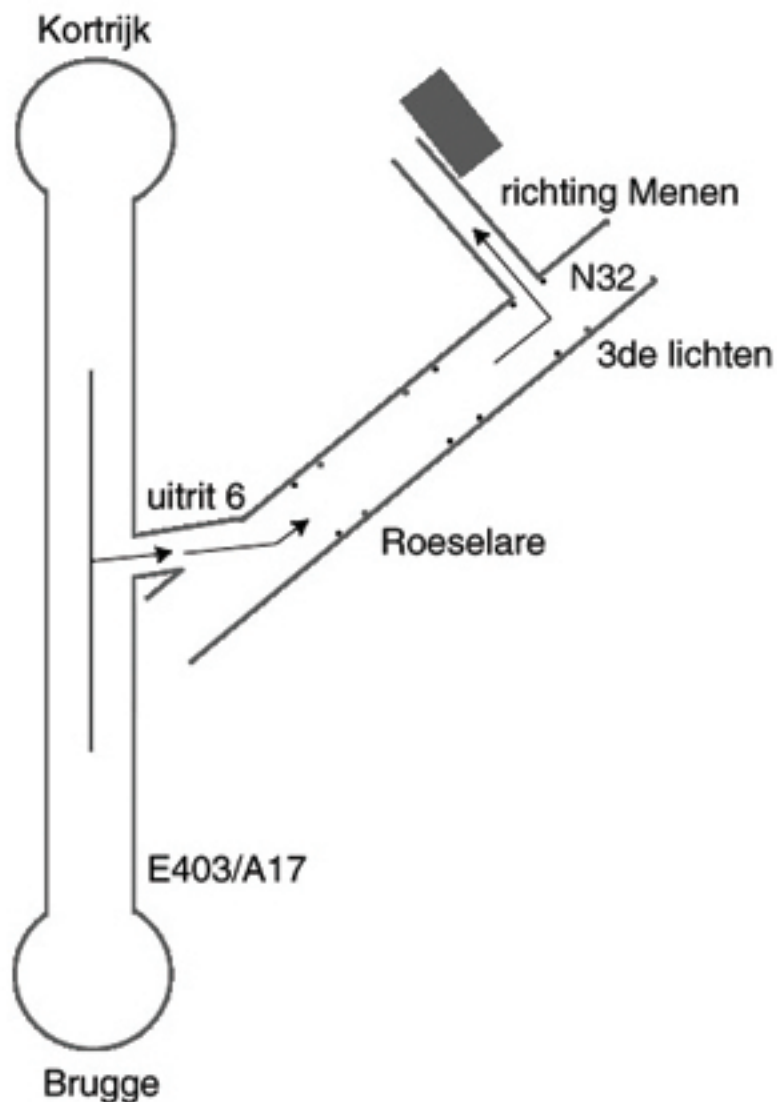

E403 BRUGGE-KORTRIJK
AFRIT 6: RUMBEKE RICHTING ROESELARE
AAN DE 3E LICHTEN LINKS
NA ONGEVEER 1.8 KM ZIET U
AAN DE RECHTSE KANT ONS
RESTAURANT

'T VOSKEN
MEENSESTEENWEG 578
8800 ROESELARE
TEL.: 0473/67 60 67
VOSKEN@RESTAURANTKRANT.BE
WWW.RESTAURANTKRANT.BE